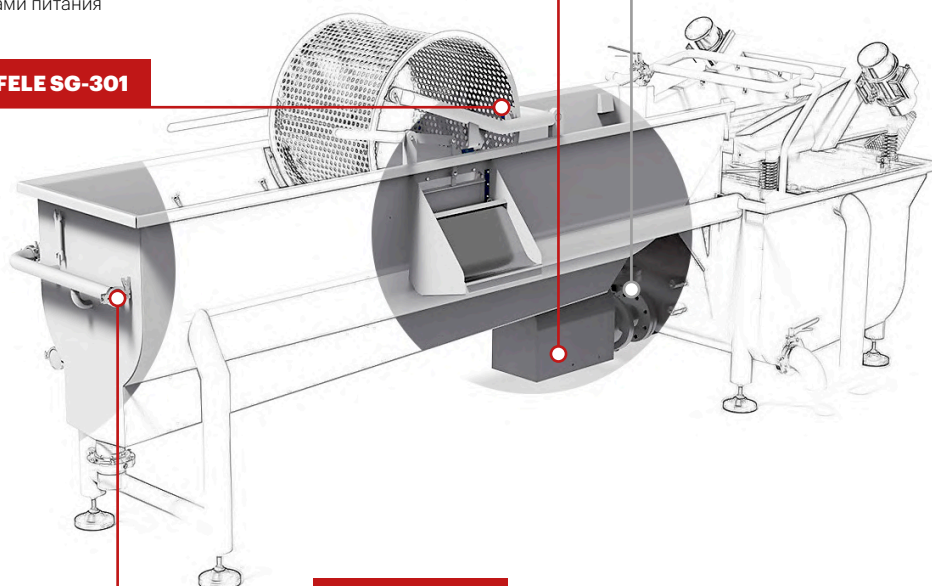

Подшипники качения

Проблема: малый срок службы из-за вибраций и повышенного износа

EFELE SG-301

EFELE SG-393

Прокладки из эластомеров

Проблема: преждевременное старение и растрескивание уплотнений